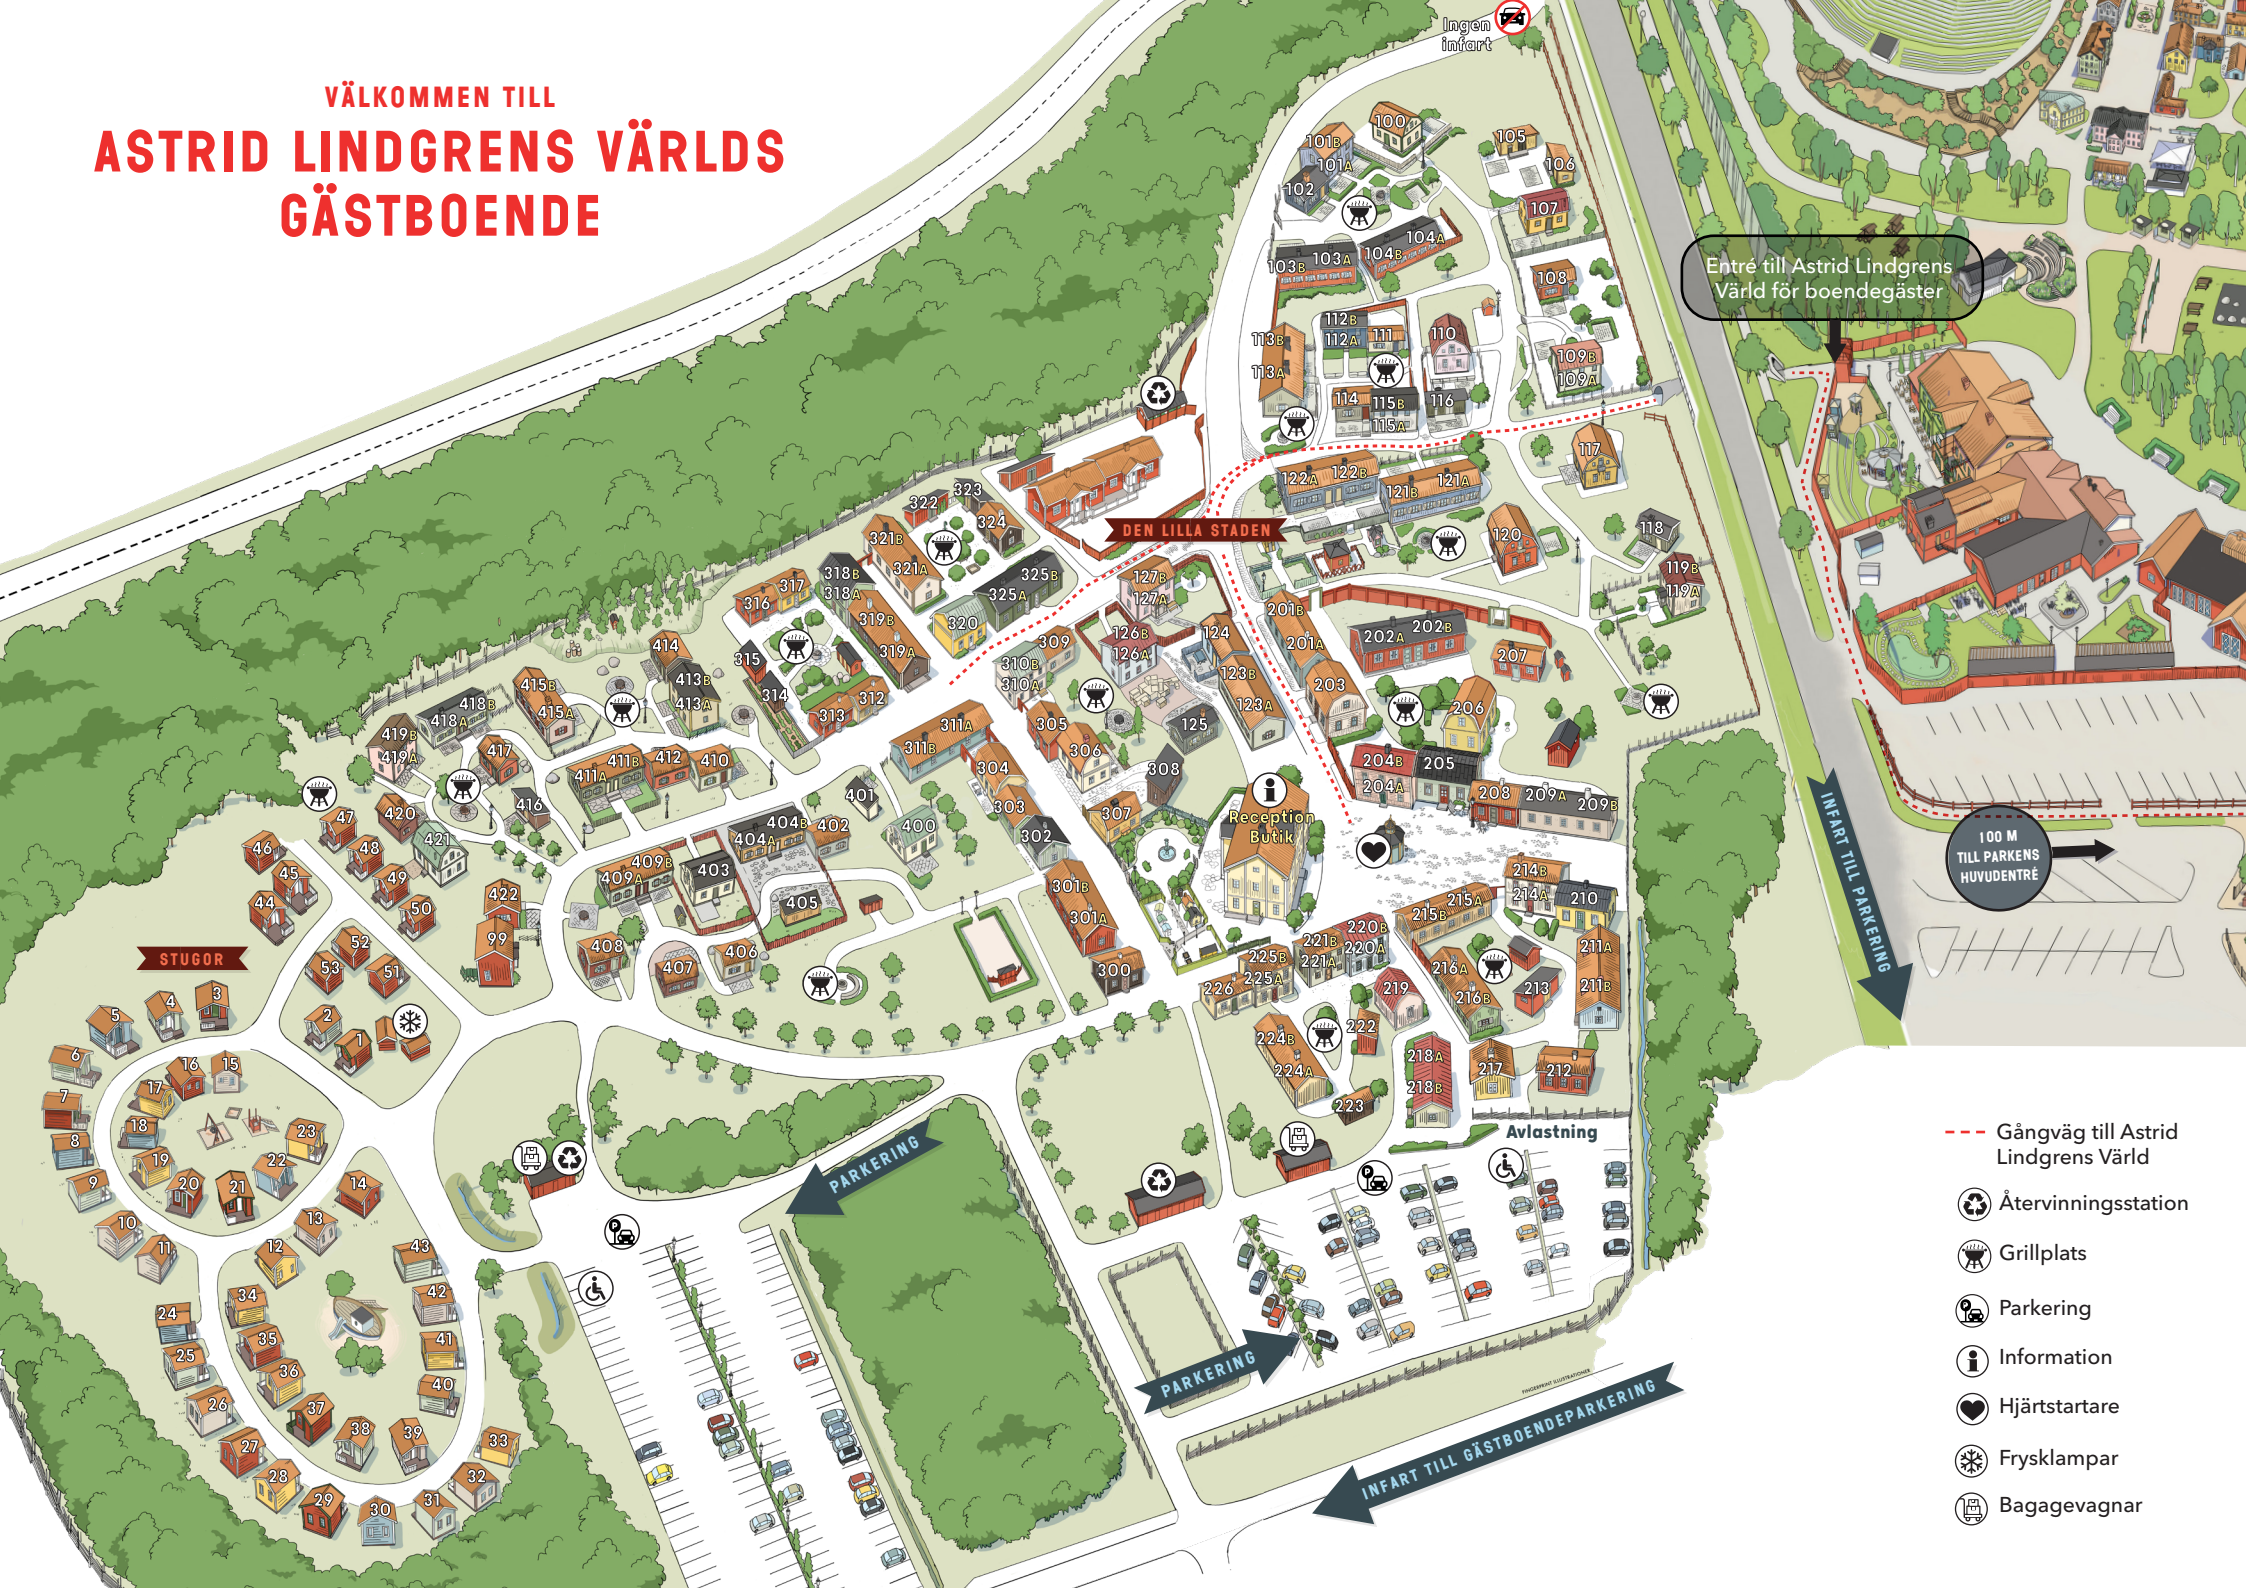

VÄLKOMMEN TILL ASTRID LINDGREN'S VÄRLDS GÄSTBOENDE

Entré till Astrid Lindgrens
Värld för boendegäster

100 M
TILL PARKENS
HUVUDENTRÉ

- - - Gångväg till Astrid Lindgrens Värld
- ♻️ Återvinningsstation
- 🔥 Grillplats
- P Parkering
- ℹ️ Information
- ❤️ Hjärtstartare
- ☀️ Frysklampar
- 🚐 Bagagevagnar